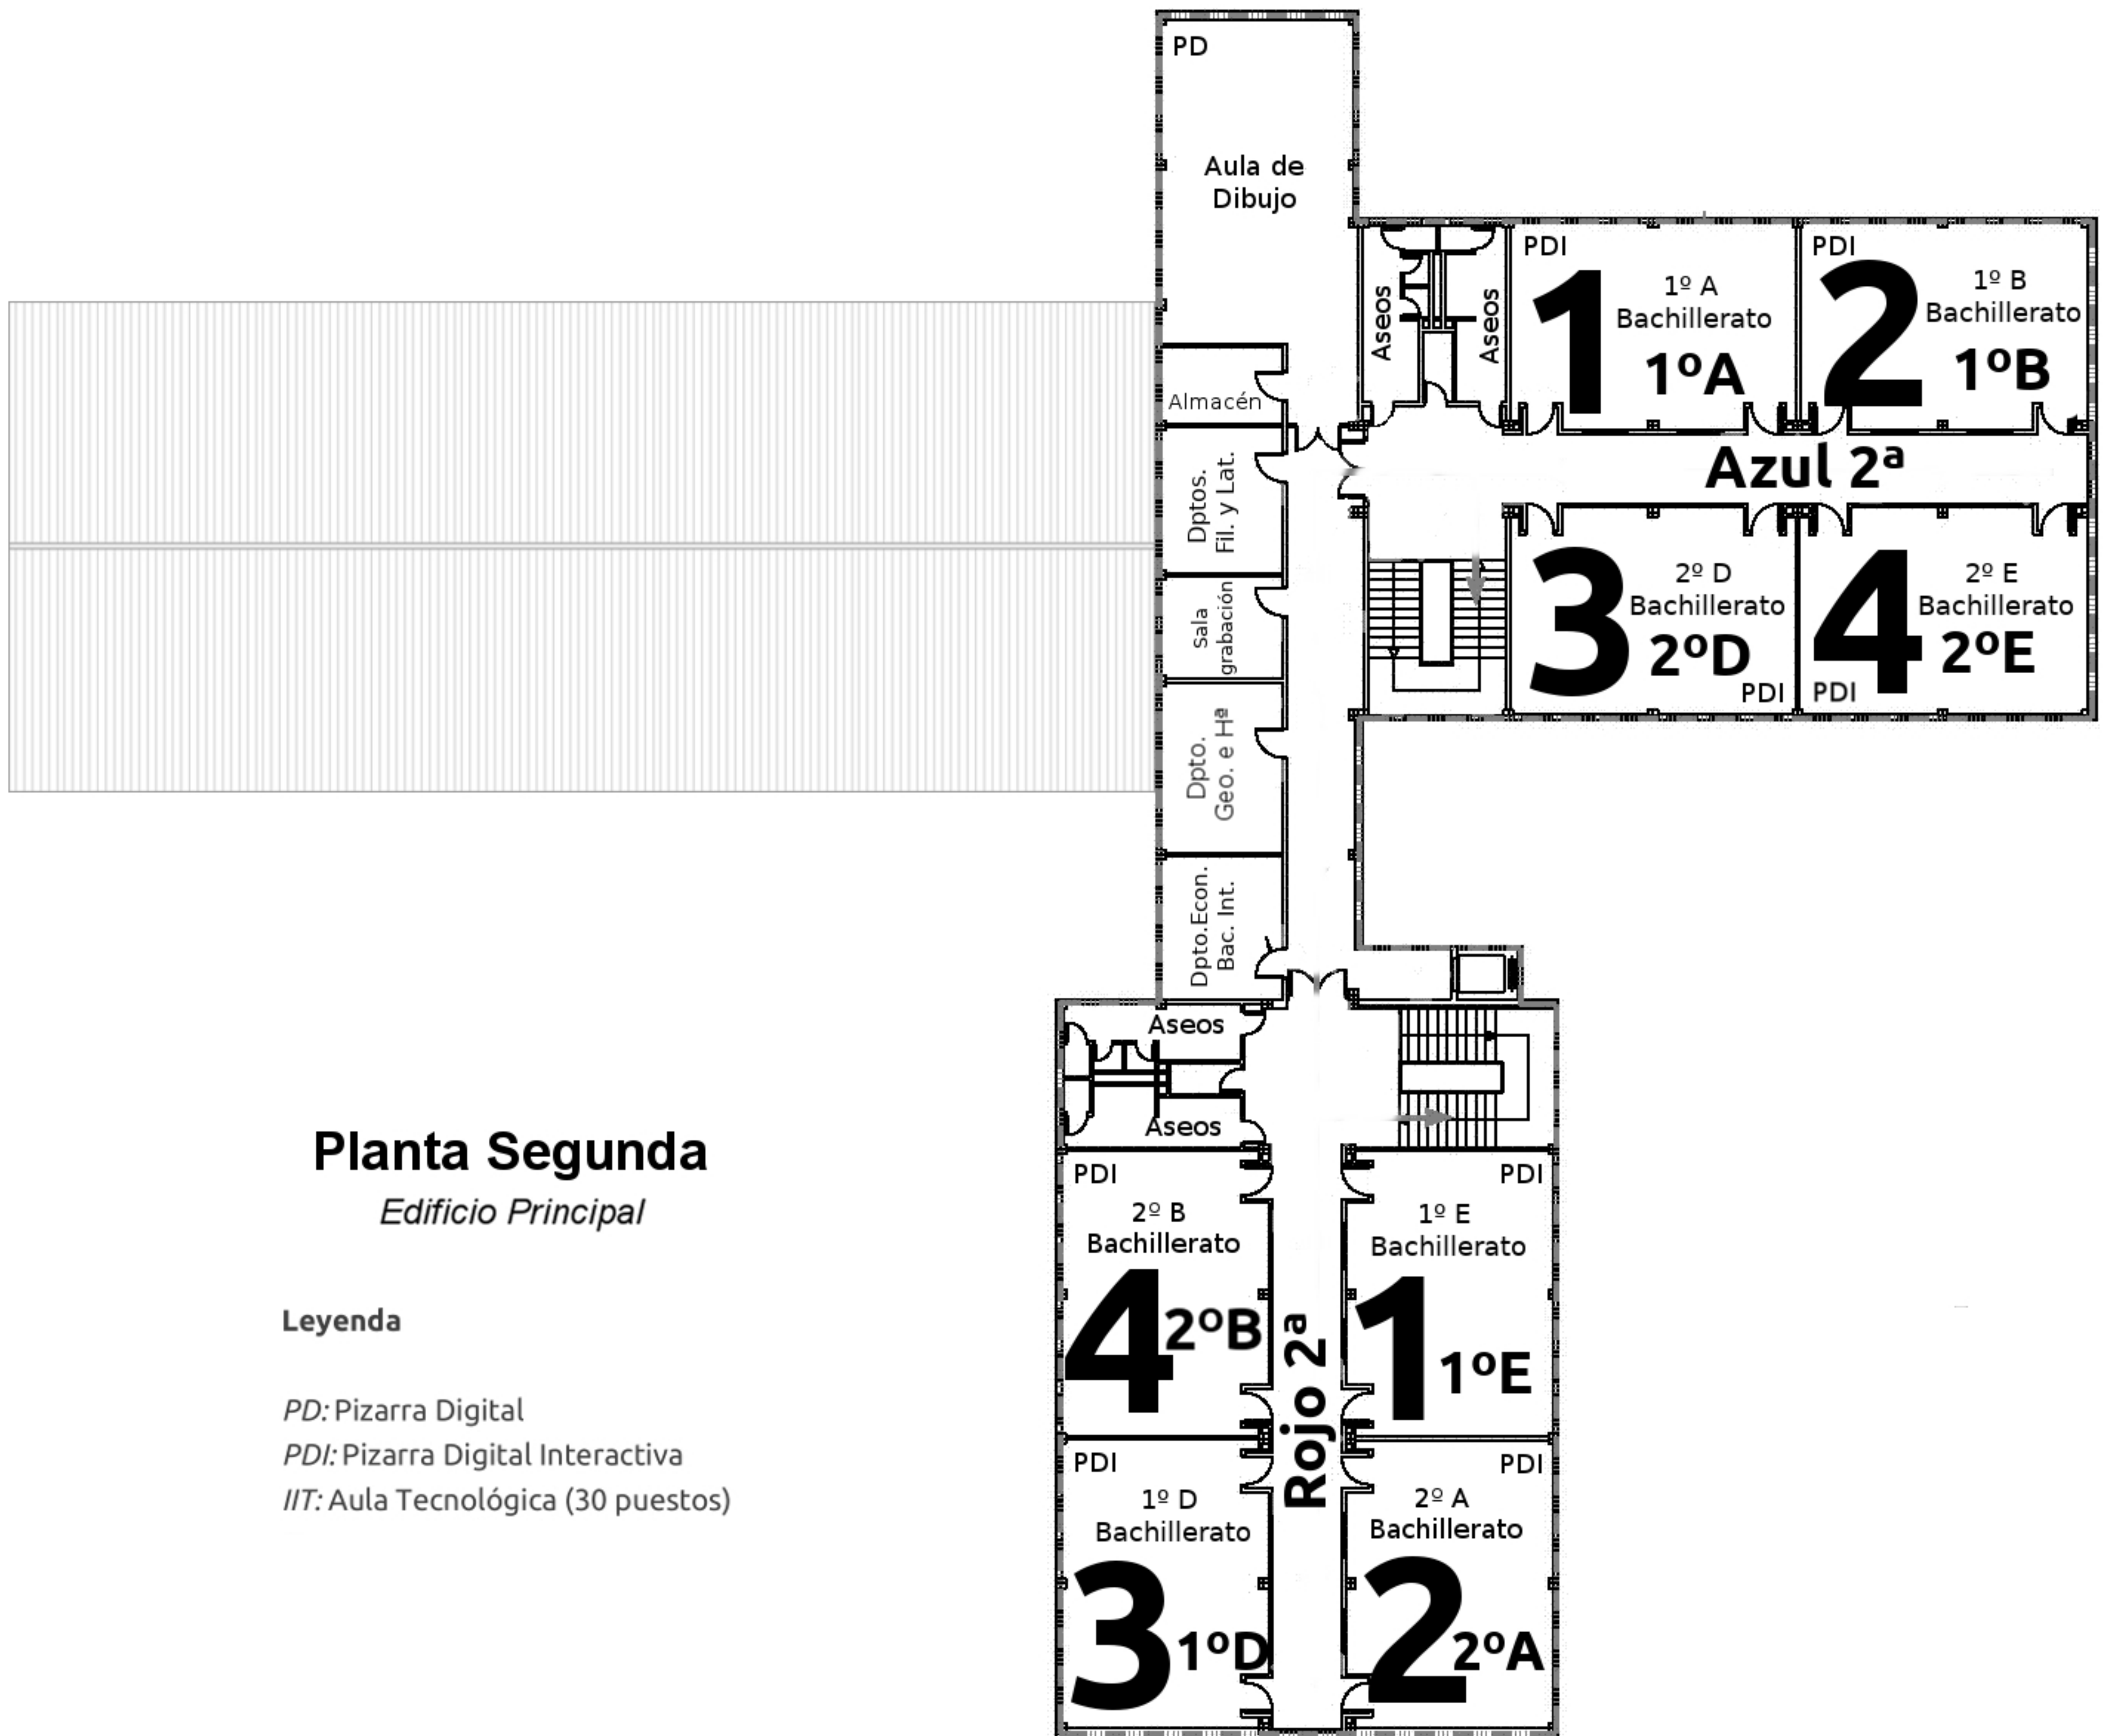

PD
Desdobles 2
2

Dpto.
Matemáticas

Sala TIC

IIT
Aula IIT 8
3ºE 4ºE
3
4ºE

IIT
Aula IIT 9
3ºE 4ºE
1
3ºE

Rojo 1ª

Planta Segunda

Edificio Principal

Leyenda

PD: Pizarra Digital

PDI: Pizarra Digital Interactiva

IIT: Aula Tecnológica (30 puestos)